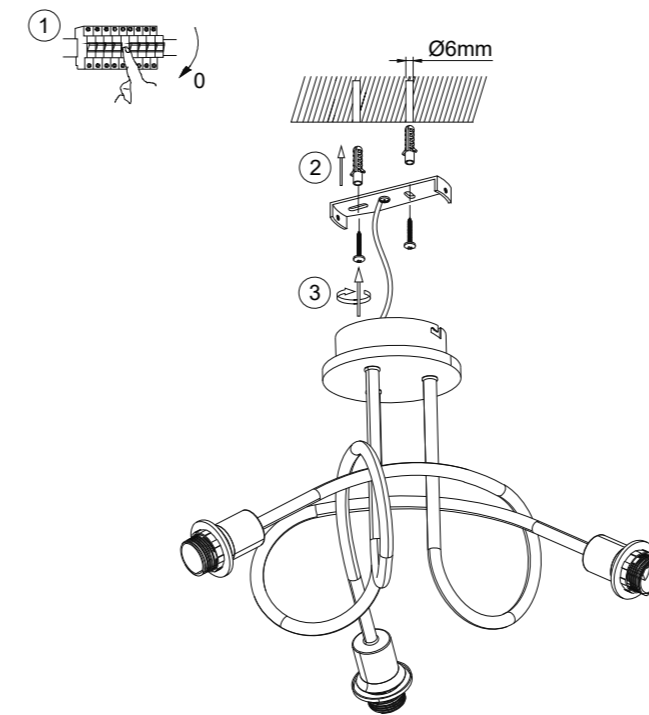

997949

230V / 50Hz~

💡 3x E14 max. 40W

2x 2x

2

3

4

5