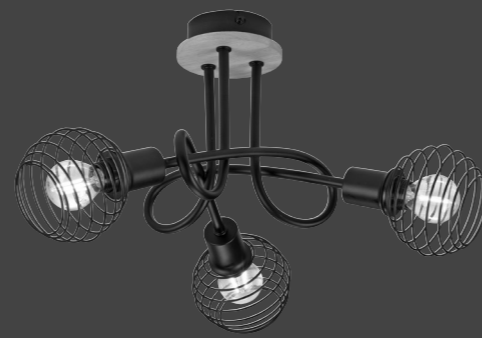

LeuchtenDirekt