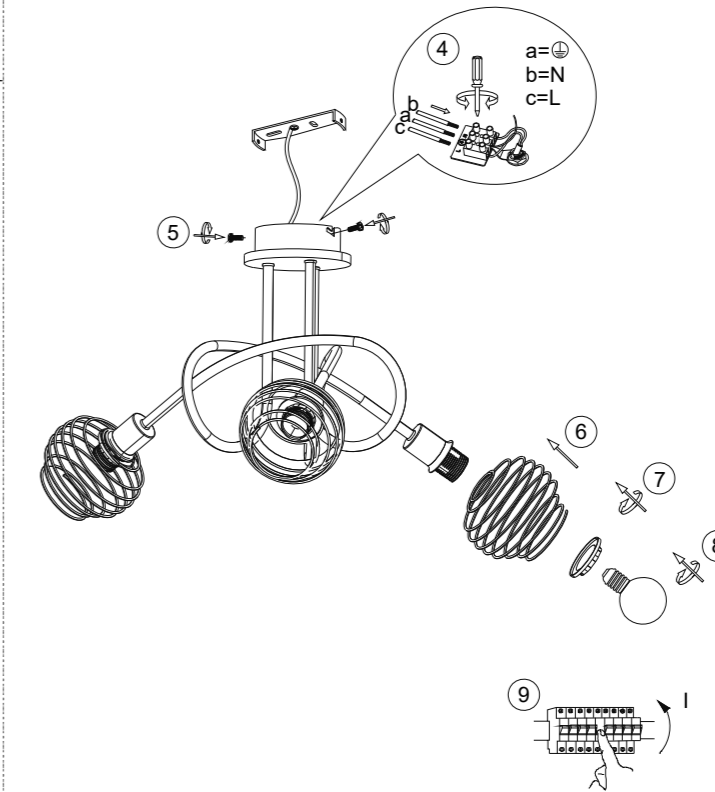

997949

230V / 50Hz~

💡 3x E14 max. 40W

2x 2x

2

3

4

5